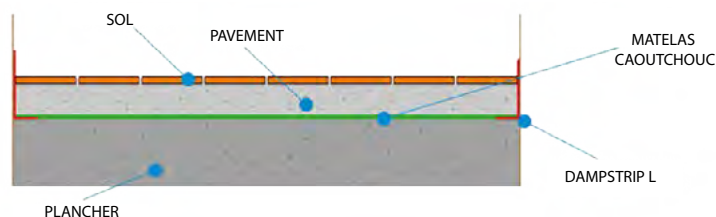

MATELAS CAOUTCHOUC

ANTI-IMPACT / ANTI-BRUIT (MC)

Produit

Le matelas en caoutchouc fourni en rouleaux et destiné à atténuer les bruits de piétinement.

L'utilisation d'un agglutinant à très haute élasticité à base de polymères nobles et la surface d'appui originale du matelas assurent une isolation acoustique au piétinement supérieure et garantie dans le temps.

Fonctions

- Isolation acoustique au piétinement
- Excellente résistance mécanique
- Facilité de mise en place

Composition

- Caoutchouc granulé issu de la récupération de pneus.

Typologies

- Matelas caoutchouc, rx (125 x 800 x 0.5 ep)
- Matelas caoutchouc, rx (125 x 800 x 0.8 ep)